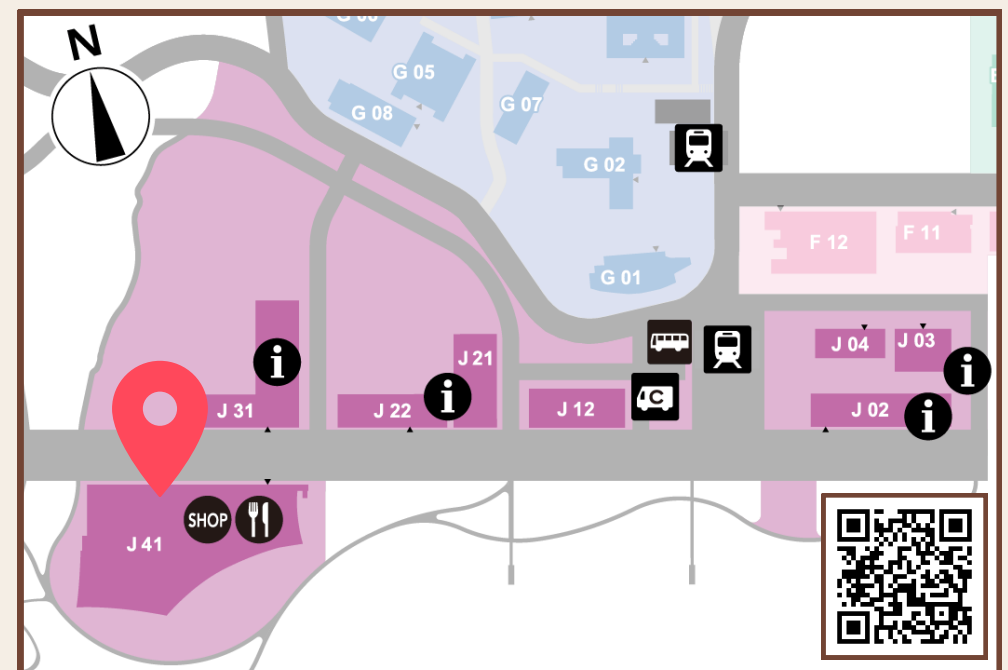

2024 MARCH - APRIL

TOHOKU UNIVERSITY INTERNATIONAL STUDENT HELP DESK

Kawauchi North Campus

Education and Student Support Center,
East Building, 2F (A01)

Aobayama New Campus

Entrance of Aobayama Commons (J41)

2024.03 - 2024.04

2024年3月 ~ 4月

東北大学 留学生ヘルプデスク

Tohoku University International Student Help Desk

川内北キャンパス

教育・学生総合支援センター 東棟 2階 (A01)

青葉山新キャンパス

青葉山 commons 入口 (J41)

青葉山東キャンパス

工学部中央棟 3階 (C01)

対応言語 (SNSでチェック！)

英語 (いつでも！)
日本語・中国語・韓国語
フィリピン語・スペイン語
インドネシア語・マレー語
セルビア語・マケドニア語

聞けること...

- ・ キャンパスのこと
- ・ 授業のこと
- ・ 生活のこと
- ・ SIM カード契約のこと

...他にもいろいろ！

スケジュールは Facebook と Instagram でチェック！